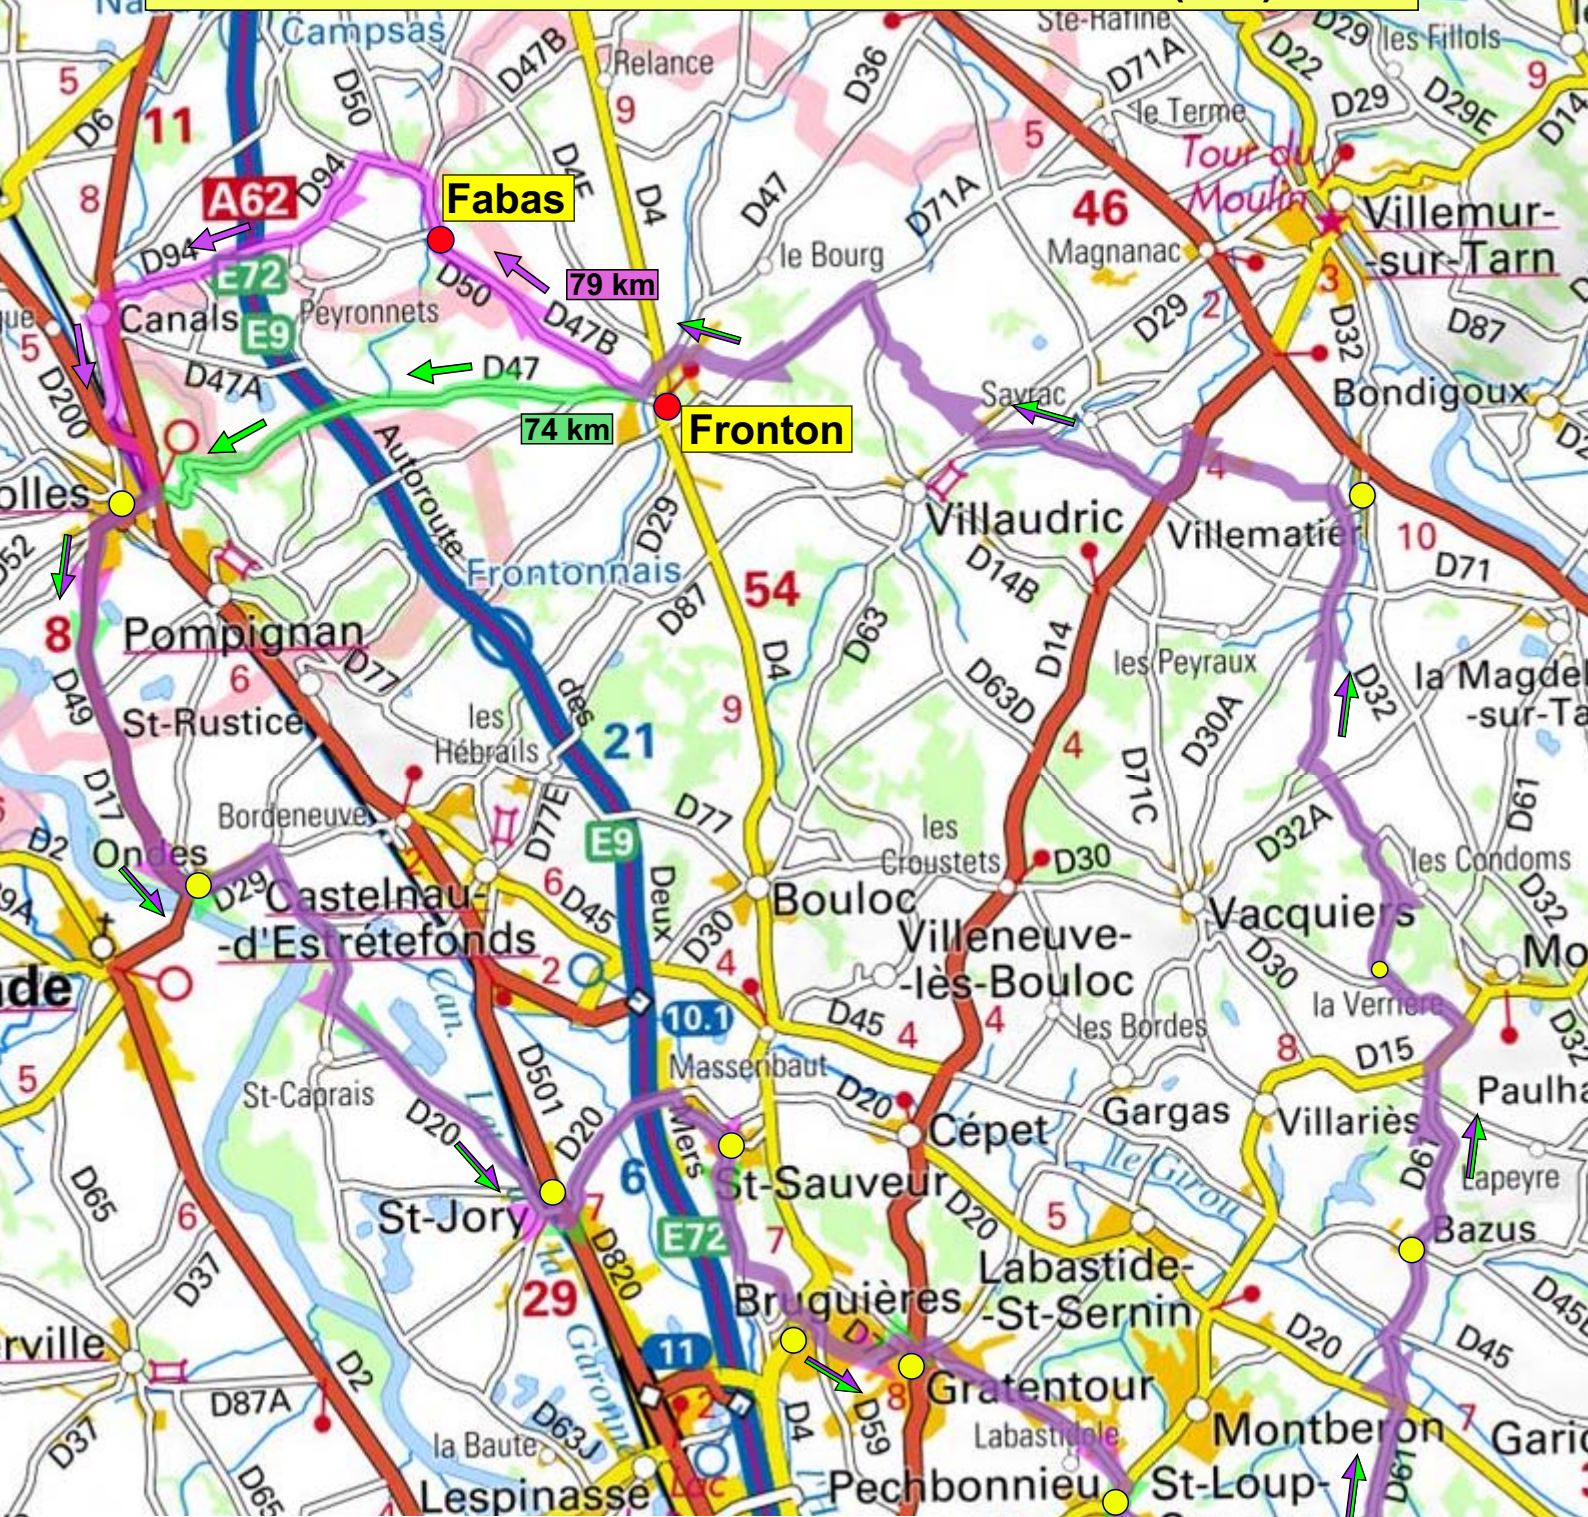

Circuits de FABAS & FRONTON - VNO

Distances 79 & 74 km - Dénivelé +: 450 m (env)

74 km - D+ 450m

79 km - D+ 450m