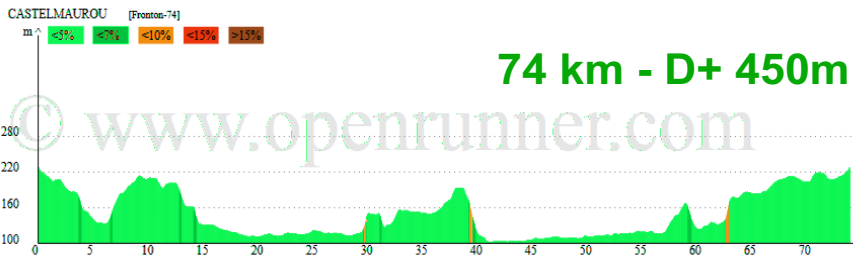

Circuits de FABAS & FRONTON - VNO

Distances 79 & 74 km - Dénivelé +: 450 m (env)

74 km - D+ 450m

79 km - D+ 450m